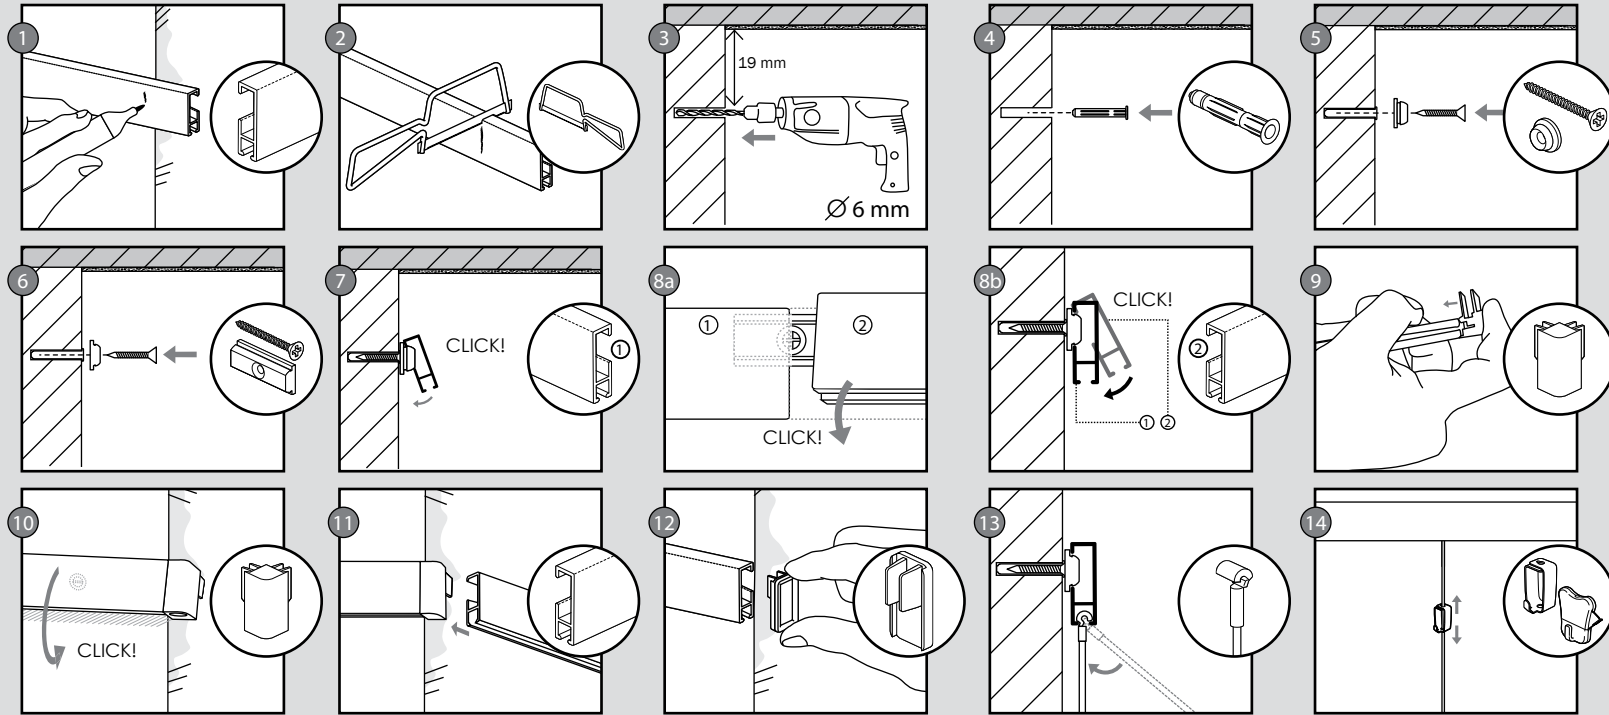

Montageanleitung

Bilderschiene und Minirail

adeco AG
 Zilistude 168
 CH-5465 Mellikon
 +41 56 243 16 16
 info@adeco.ch
 www.adeco.ch

adeco deutschland gmbh
 Hauptstrasse 2
 D-74889 Sinsheim
 +49 7216/94535-0
 info.de@adeco.ch
 www.adeco.ch